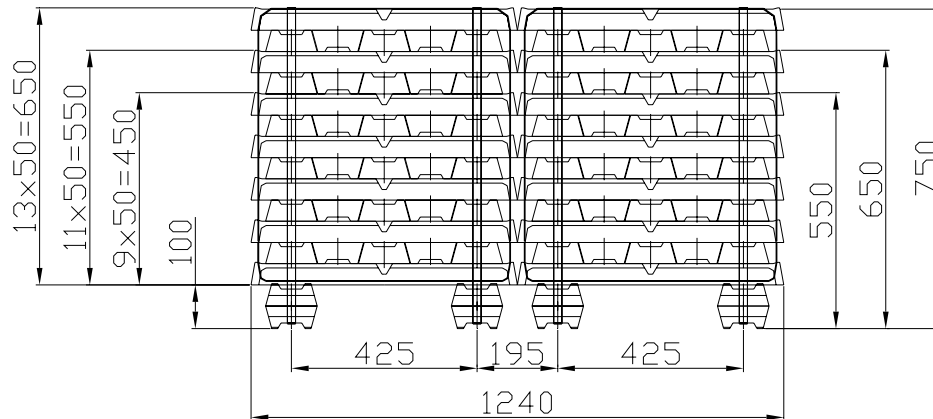

Oblike in teže proizvodov

Proizvajamo dve obliki livarskih zlitin, **palice** in **hlebčke**.

1) Palice

Dimenzija	75 x 54 x 756 (648)	mm
teža palice	7,5 (6,5)	kg
teža veza	580 - 1100	kg
vezanje vezov	poliesterski, jekleni ali aluminijasti trak	

Palice 54 x 75 / L=648 mm (teža ~ 6,5 kg)				
Teža veza (kg)	Skupna višina veza (mm)	Vrste x palice	Podloge	Skupno število palic (s podlogami)
588	633	7 x 12	4	88
748	783	9 x 12	4	112
909*	933*	11 x 12	4	136

* Standard

2) Hlebčki

dimenzija	120 x 50 x 620 mm
teža	7 kg
teža veza	490 kg (enojni) 980 (dvojni)
vezanje vezov	poliesterski, jekleni ali aluminijasti trak

Dvojni vez*

Hlebček 120 x 50 x 620 mm (teža ~ 7 kg)				
Teža veza (kg)	Skupna višina veza (mm)	Vrste x Hlebčki x Št.vezov	Podloge	Skupno število hlebčkov (s podlogami)
686	550	9 x 5 x 2	8	98
826	650	11 x 5 x 2	8	118
966*	750*	13 x 5 x 2	8	138

*Standard

Enojni vez

Hlebček 120 x 50 x 620 mm (teža ~ 7 kg)				
Teža veza (kg)	Skupna višina veza (mm)	Vrste x Hlebčki	Podloge	Skupno število hlebčkov (s podlogami)
343	550	9 x 5	4	49
413	650	11 x 5	4	59
483*	750*	13 x 5	4	69