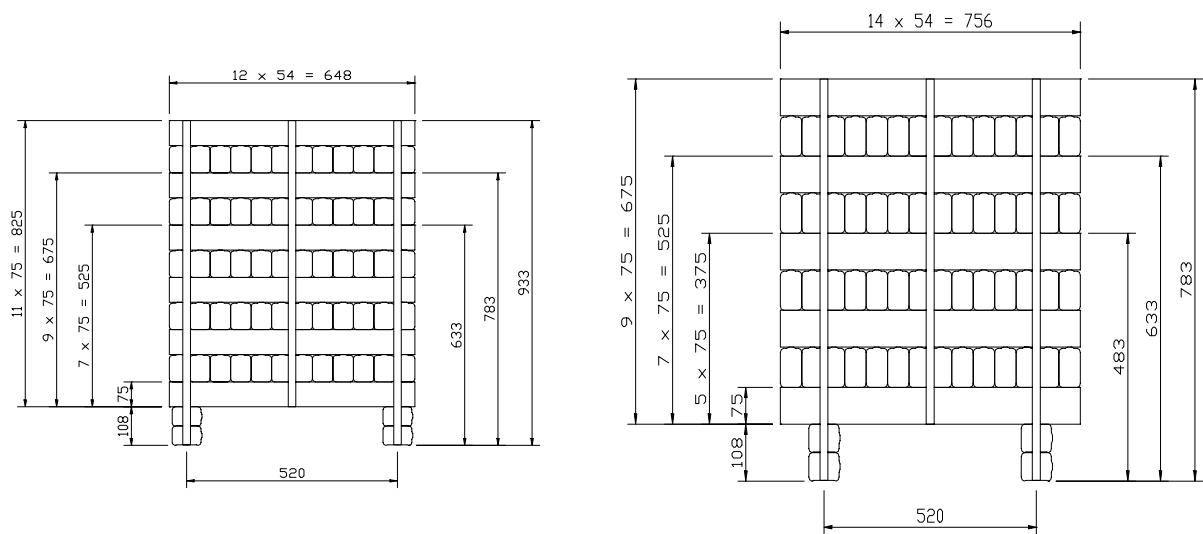

Oblike in teže proizvodov

Proizvajamo dve obliki livarskih zlitin, **palice** in **hlebčke**.

1) Palice

Dimenzija	75 x 54 x 756 (648)	mm
teža palice	7,5 (6,5)	kg
teža veza	580 - 1100	kg
vezanje vezov	poliesterski, jekleni ali aluminijasti trak	

Palice 54 x 75 / L=648 mm (teža ~ 6,5 kg)				
Teža veza (kg)	Skupna višina veza (mm)	Vrste x palice	Podloge	Skupno število palic (s podlogami)
588	633	7 x 12	4	88
748	783	9 x 12	4	112
909*	933*	11 x 12	4	136

* Standard

2) Hlebčki

dimenzija	120 x 50 x 620 mm
teža	7 kg
teža veza	490 kg (enojni) 980 (dvojni)
vezanje vezov	poliesterski, jekleni ali aluminijasti trak

Dvojni vez*

Hlebček 120 x 50 x 620 mm (teža ~ 7 kg)				
Teža veza (kg)	Skupna višina veza (mm)	Vrste x Hlebčki x Št.vezov	Podloge	Skupno število hlebčkov (s podlogami)
686	550	9 x 5 x 2	8	98
826	650	11 x 5 x 2	8	118
966*	750*	13 x 5 x 2	8	138

*Standard

Enojni vez

Hlebček 120 x 50 x 620 mm (teža ~ 7 kg)				
Teža veza (kg)	Skupna višina veza (mm)	Vrste x Hlebčki	Podloge	Skupno število hlebčkov (s podlogami)
343	550	9 x 5	4	49
413	650	11 x 5	4	59
483*	750*	13 x 5	4	69