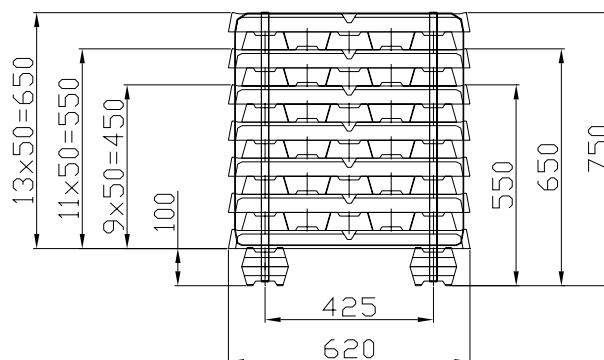

* Standard

2) Hlebčki

dimenzija	120 x 50 x 620 mm
teža	7 kg
teža veza	490 kg (enojni) 980 (dvojni)
vezanje vezov	poliesterski, jekleni ali aluminijasti trak

Dvojni vez*

Hlebček 120 x 50 x 620 mm (teža ~ 7 kg)				
Teža veza (kg)	Skupna višina veza (mm)	Vrste x Hlebčki x Št.vezov	Podloge	Skupno število hlebčkov (s podlogami)
686	550	9 x 5 x 2	8	98
826	650	11 x 5 x 2	8	118
966*	750*	13 x 5 x 2	8	138

*Standard

Enojni vez

Hlebček 120 x 50 x 620 mm (teža ~ 7 kg)				
Teža veza (kg)	Skupna višina veza (mm)	Vrste x Hlebčki	Podloge	Skupno število hlebčkov (s podlogami)
343	550	9 x 5	4	49
413	650	11 x 5	4	59
483*	750*	13 x 5	4	69